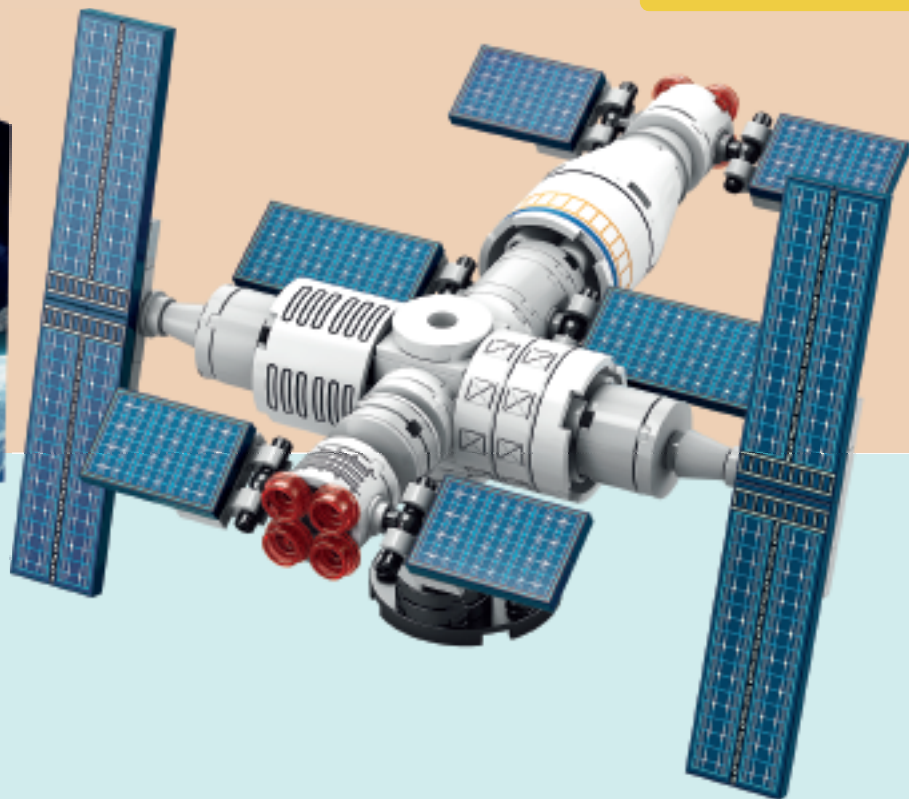

ESTAÇÃO ESPACIAL

PACK C/4 UNIDADES

PREVISÃO
PRONTA
ENTREGA

5+ ANOS

96 PÇS

7908767602303

8881

CAIXA MASTER: 128 UNID.
FORMATO: PACK C/4 UNIDADES