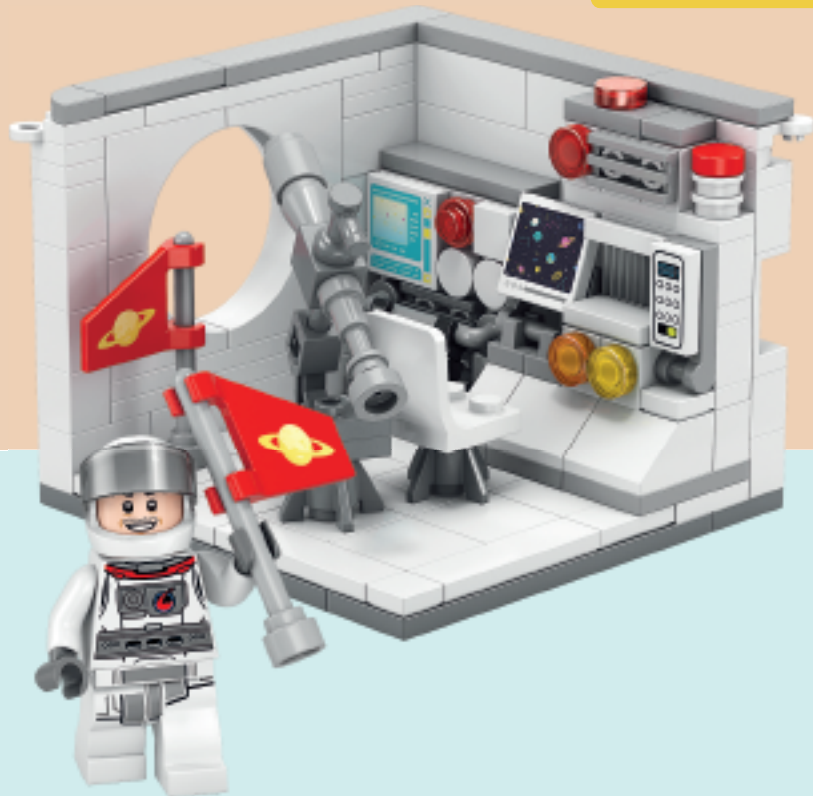

PREVISÃO
PRONTA
ENTREGA

5+ ANOS

171 PÇS

7908767602044

8969-3

CAIXA MASTER: 72 UNID.
FORMATO: PACK C/2 UNIDADES

CENARIOS / ESTACAO ESPACIAL

PREVISÃO
PRONTA
ENTREGA