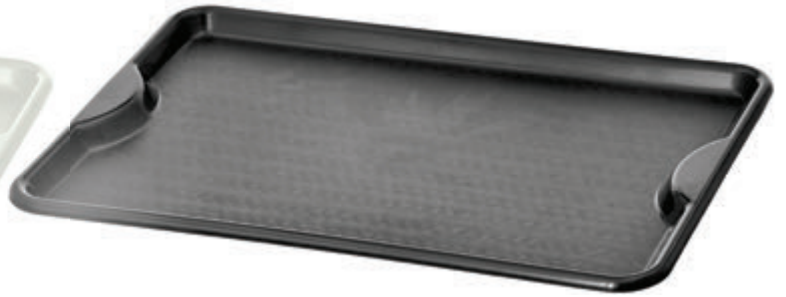

Ref 77PT - Bandeja Serv Bem (Preta)
SERV BEM Tray (Black)
Bandeja SERV BEM (Negra)