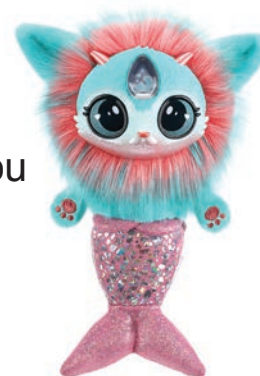

Medidas: 38 X 26 X 31,5 cm

Caixa Master: 2

EAN: 7897500524555

ou

ou

2458 - Mágical Gem Surprise Cauldron - Sortido

Descubra a magia com o Caldeirão Mágico Gem Surprise Magic Mixies! Coloque o Pó de Bolhas, escreva o nome do Mixie no Pergaminho e adicione água com a varinha para ver o caldeirão borbulhar. Uma Gema mágica surge e, ao abri-la, você encontrará uma Pelúcia Magic Mixie e um Anel Mágico Elemental que muda de cor. São 4 Pelúcias para colecionar, garantindo uma experiência mágica e surpreendente!