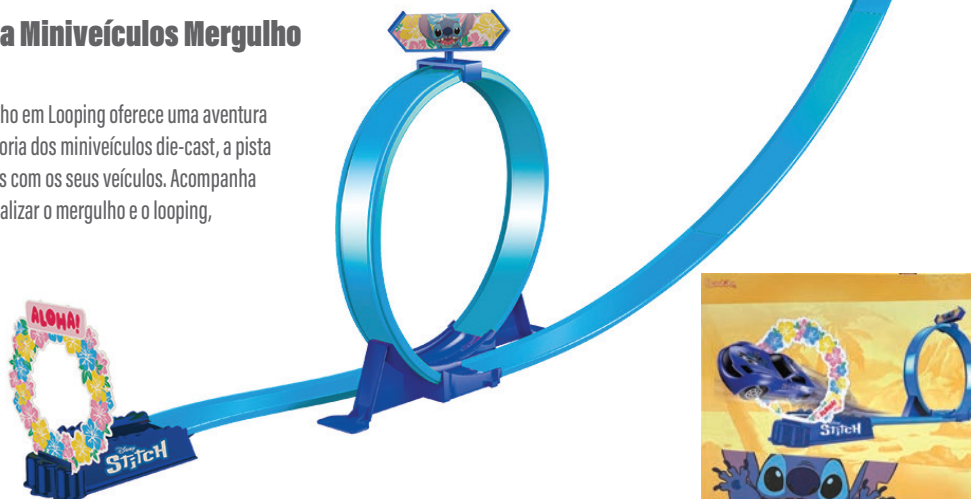

32105 - Stitch - Pista para Miniveículos Mergulho em Looping

A Pista Para Miniveículos Stitch - Mergulho em Looping oferece uma aventura cheia de emoção! Compatível com a maioria dos miniveículos die-cast, a pista permite que você faça manobras radicais com os seus veículos. Acompanha 2 miniveículos do Stitch, prontos para realizar o mergulho e o looping, proporcionando muita diversão e ação.

Medidas: 39,5 X 39 X 24 cm
Caixa Master: 6
EAN: 7900126321054