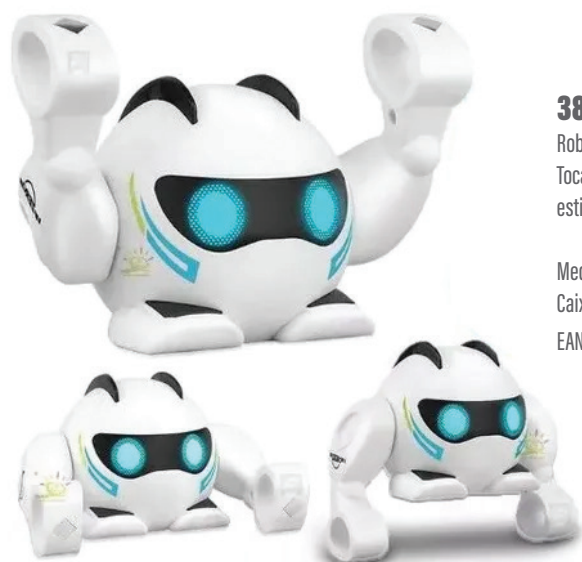

Medidas: 41,5 x 39 x 33cm

Caixa Master: 2

EAN: 7897500538156

3811 - Robô Interativo Rolling Robot

Robô Interativo Rolling Robot com controle por voz e sensor de toque. Toca músicas, dança, rola e faz giros de 360°. Ativado por palmas, estimula a criatividade e a interação.

Medidas: 31 x 19 x 29cm

Caixa Master: 6

EAN: 7897500538118

3812 - Robô Interativo com Controle Remoto Smart Robot

O Robô Interativo Smart RC Robot oferece diversão inteligente e interativa. Controlado por controle remoto em forma de relógio, move-se em todas as direções, tem olhos luminosos, funções programáveis e bandeja para transportar objetos, estimulando criatividade e lógica.