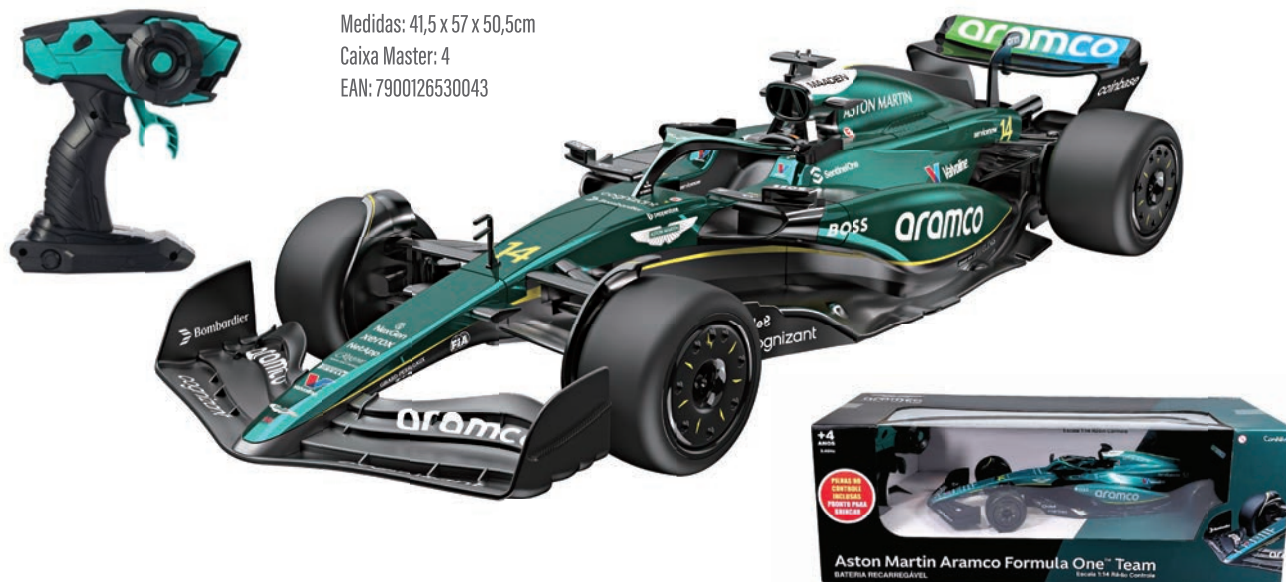

53004 - Veículo Controle Remoto 7 Funções

Aston Martin 1:14

Acelere com o Veículo de Controle Remoto 7 Funções 2.4Ghz Aston Martin 1:14! Inspirado na Fórmula 1, ele possui movimentos completos e design fiel ao carro real. Acompanha bateria recarregável 3,7V, garantindo mais praticidade e diversão. Controle vai com 2 pilhas AA. Ideal para fãs de corrida que querem velocidade e estilo na brincadeira!

Medidas: 41,5 x 57 x 50,5cm

Caixa Master: 4

EAN: 7900126530043