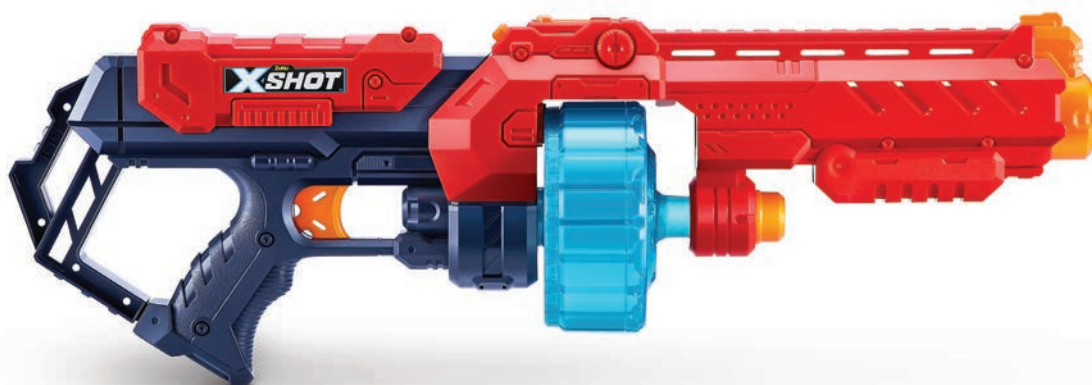

5721 - X-Shot - Lançador de Dardos Red Turbo Fire

O lançador X-Shot Red Turbo Fire, agora na cor vermelha, deixa a brincadeira muito mais emocionante! Com um design moderno e um tambor com capacidade de 48 dardos que alcançam até 27 metros com alta precisão, perfeito para divertidas e ágeis aventuras! Acompanha 48 dardos de espuma. Lançador compatível com os principais dardos do mercado.

Medidas: 62 X 40 X 30,5 cm

Caixa Master: 4

EAN: 7897500557218