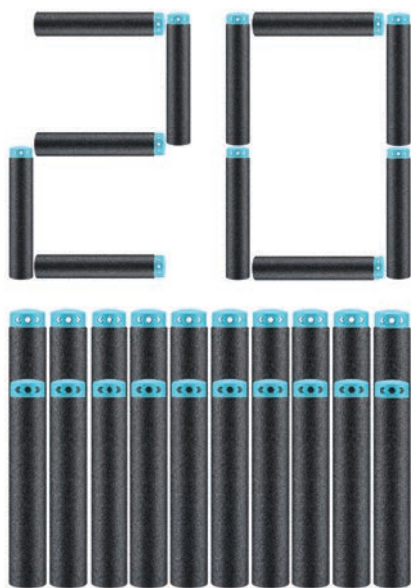

5611 - X-Shot - Lançador de Dardos Skins Dread - Sortido

O lançador X-Shot Skins Dread tem uma capacidade de 12 dardos, os canos giratórios duplos dos Dreads significam que você está carregado para se divertir e pode atirar até 27m de distância. O lançador X-Shot Skins Dread vem em 5 skins com estampas exclusivas e de alta qualidade para selecionar e conhecer e vem com 12 dardos de espuma.

Medidas: 41,5 X 28 X 44,5 cm

Caixa Master: 6

EAN: 7897500556112

5690 - X-Shot - Kit com 20 Dardos Air Pocket

Mantenha sua munição pronta com o Kit com 20 Dardos Air Pocket X-Shot! Com a exclusiva Tecnologia Air Pocket, eles garantem disparos mais rápidos, longos e precisos. Compatíveis com a maioria dos lançadores, prolongam a diversão sem parar. A embalagem com fechamento prático facilita o armazenamento e transporte. Equipe seu arsenal e não fique na mão!

Medidas: 44,5 x 38,5 x 18,5 cm

Caixa Master: 36

EAN: 7897500556907