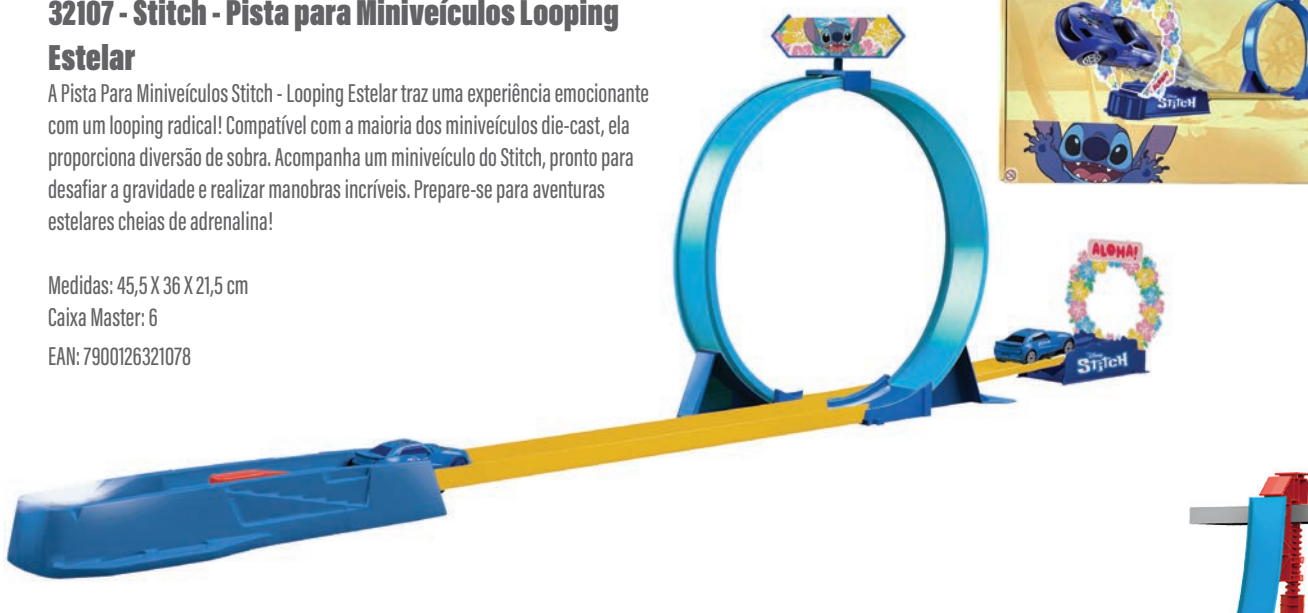

32107 - Stitch - Pista para Miniveículos Looping Estelar

A Pista Para Miniveículos Stitch - Looping Estelar traz uma experiência emocionante com um looping radical! Compatível com a maioria dos miniveículos die-cast, ela proporciona diversão de sobra. Acompanha um miniveículo do Stitch, pronto para desafiar a gravidade e realizar manobras incríveis. Prepare-se para aventuras estelares cheias de adrenalina!

Medidas: 45,5 X 36 X 21,5 cm
Caixa Master: 6
EAN: 7900126321078