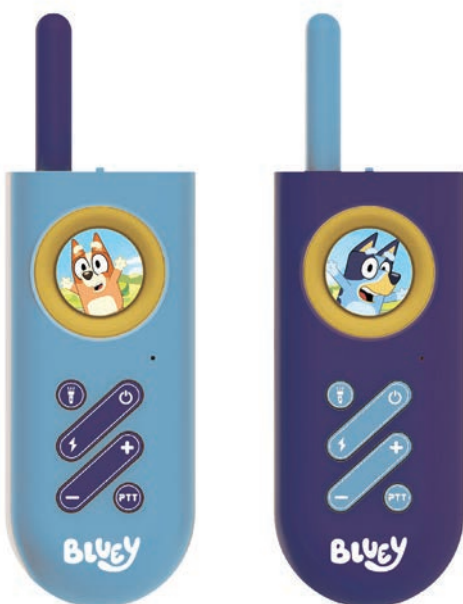

Medidas: 26,5 x 22,5 x 24 cm

Caixa Master: 6

EAN: 7900126340697

73070 - Toy Story - Walkie Talkie Infantil

Viva grandes aventuras com o Walkie Talkie Toy Story! Fácil de usar, garante comunicação divertida inspirada nos personagens favoritos. Som claro, sem interferências, com 6 pilhas AAA incluídas para brincar.

Medidas: 30 X 26 X 22,5 cm

Caixa Master: 6

EAN: 7900126730702

19070 - Patrulha Canina - Walkie Talkie Infantil

Junte-se aos heróis da Patrulha Canina com o Walkie Talkie Patrulha Canina! Facilmente operado, ele permite comunicação divertida entre crianças durante brincadeiras ao ar livre. Com tecnologia de rádio de alta qualidade e lanterna embutida, ele oferece comunicação sem ruídos. Utiliza 6 pilhas AAA (3 em cada walkie-talkie), incluídas para brincar.

Medidas: 30 X 26 X 22,5 cm

Caixa Master: 6

EAN: 7900126190704

79070 - Bluey - Walkie Talkie Infantil

A diversão está garantida com o Walkie Talkie Bluey! Com design inspirado na adorável cachorrinha da série, oferece comunicação clara e fácil para crianças. Equipado com tecnologia de rádio de alta qualidade e lanterna embutida, ele permite comunicação sem ruídos. Utiliza 6 pilhas AAA (3 em cada walkie-talkie), incluídas para brincar.

Medidas: 30 X 26 X 22,5 cm

Caixa Master: 6

EAN: 7900126790706

58070 - Homem-Aranha - Walkie Talkie Infantil

O Walkie Talkie Homem-Aranha é ideal para heróis em ação! Com design inspirado no famoso aracnídeo, permite comunicação clara e divertida para crianças. Equipado com tecnologia de rádio de alta qualidade e lanterna embutida, ele garante uma comunicação sem ruídos. Utiliza 6 pilhas AAA (3 em cada walkie-talkie), inclusas para brincar.